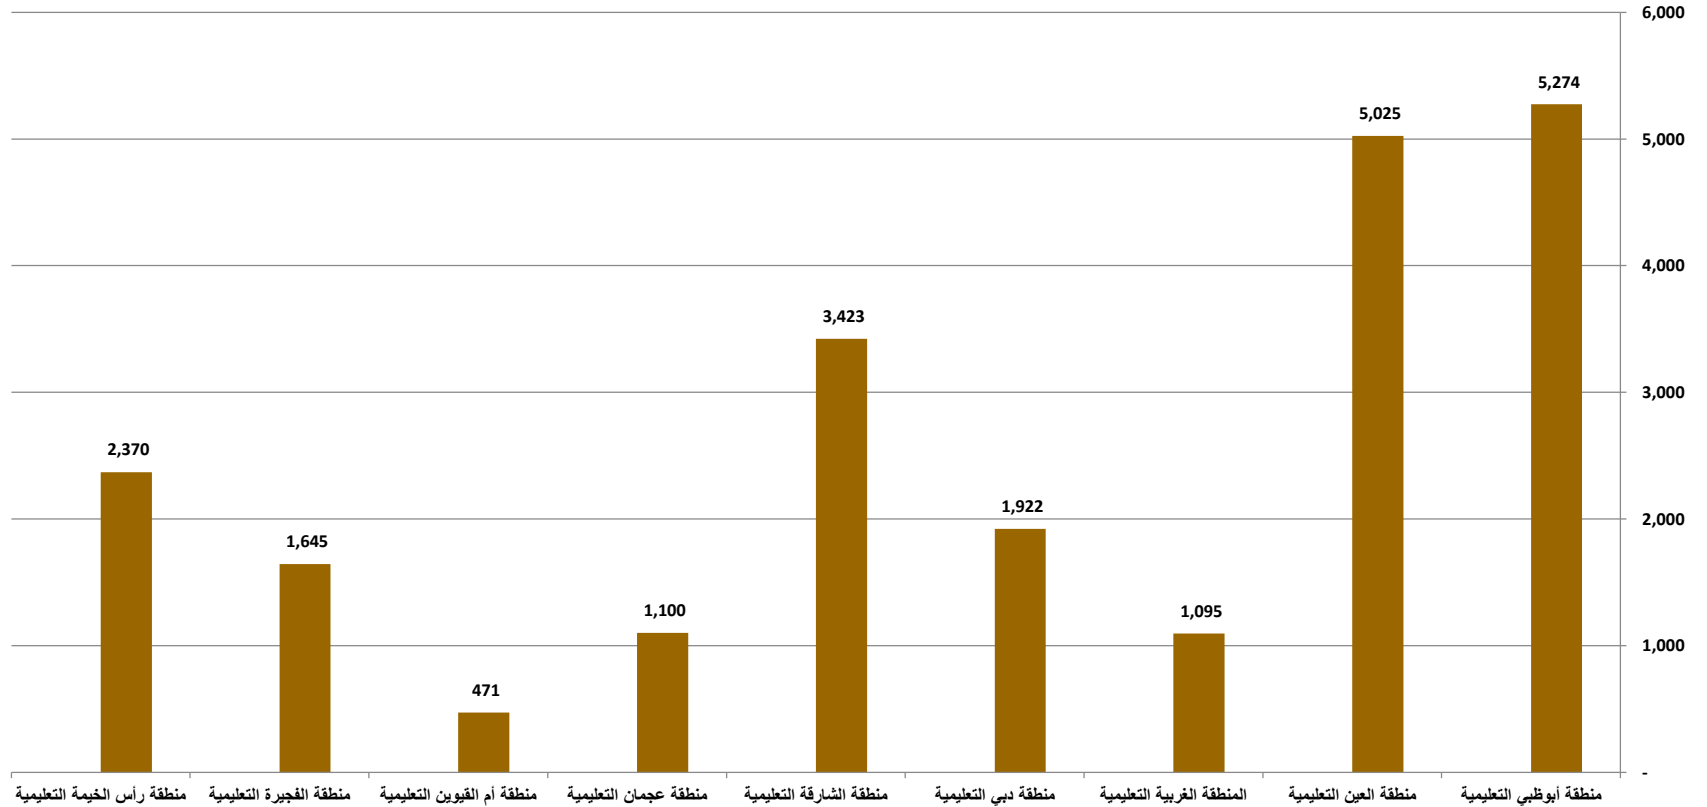

توزيع المعلمين (تعليم حكومي) على المناطق التعليمية للعام الدراسي 2016-2017
Distribution of Teachers (Public Education) by Educational Zone for the Academic Year 2016-2017