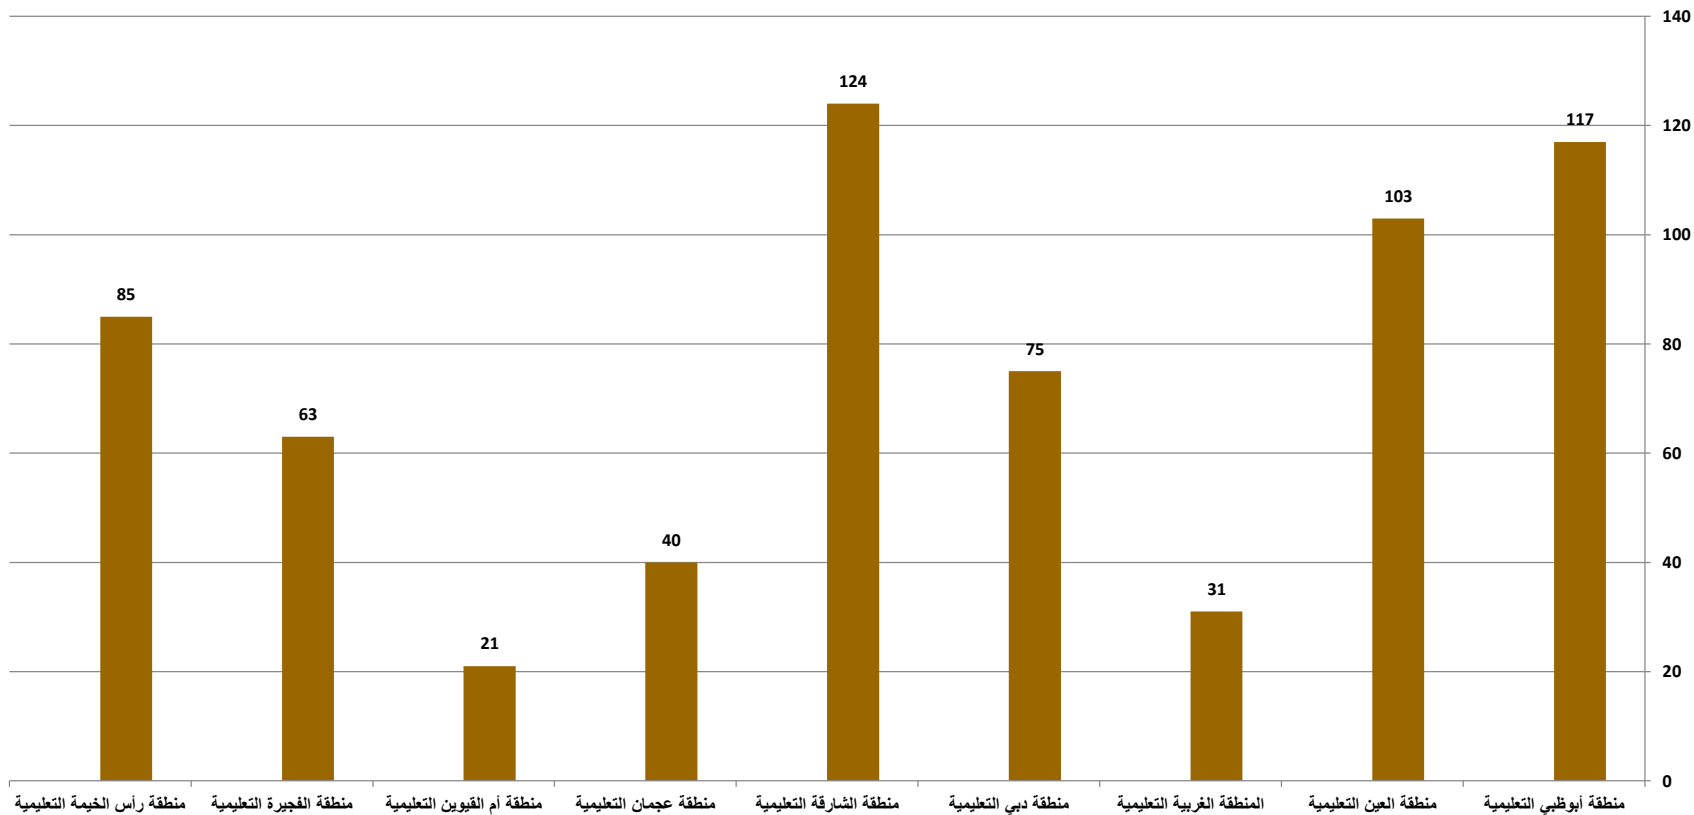

توزيع المدارس (تعليم حكومي) على المناطق التعليمية للعام الدراسي 2016-2017
Distribution of Schools (Public Education) by Educational Zone for the Academic Year 2016-2017

توزيع المدارس (تعليم خاص) على المناطق التعليمية للعام الدراسي 2016-2017
Distribution of Schools (Private Education) by Educational Zone for the Academic Year 2016-2017

zone	Schools مدارس	المنطقة	
	Total مجموع		
Abu Dhabi Edu. Zone	122	مج	منطقة أبوظبي التعليمية
Al Ain Edu. Zone	59	مج	منطقة العين التعليمية
Al Garbia Edu. Zone	11	مج	المنطقة الغربية التعليمية
Total	192		المجموع
Dubai Edu. Zone	185	مج	منطقة دبي التعليمية
Sharjah Edu. Zone	110	مج	منطقة الشارقة التعليمية
Ajman Edu. Zone	33	مج	منطقة عجمان التعليمية
Umm Al Quwain Edu. Zone	7	مج	منطقة أم القيوين التعليمية
Al Fujairah Edu. Zone	14	مج	منطقة الفجيرة التعليمية
Ras-Al-Khaimah Edu. Zone	26	مج	منطقة رأس الخيمة التعليمية
Total	375		المجموع
Grand Total	567		اجمالي الدولة