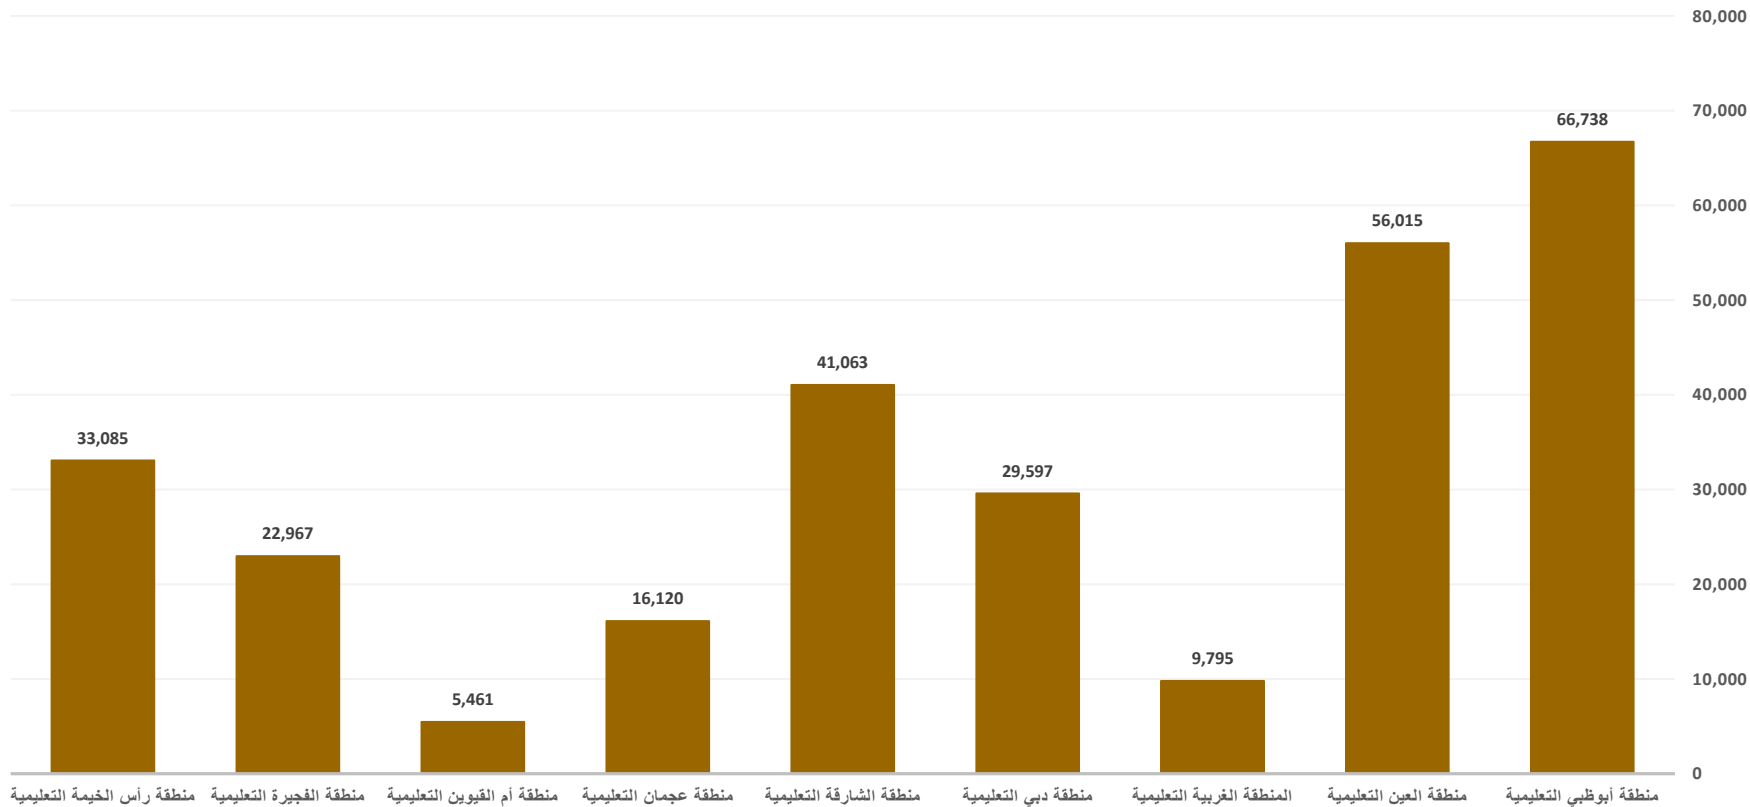

توزيع الطلبة (تعليم حكومي) على المناطق التعليمية للعام الدراسي 2016-2017
Distribution of Students (Public Education) by Educational Zone for the Academic Year 2016-2017