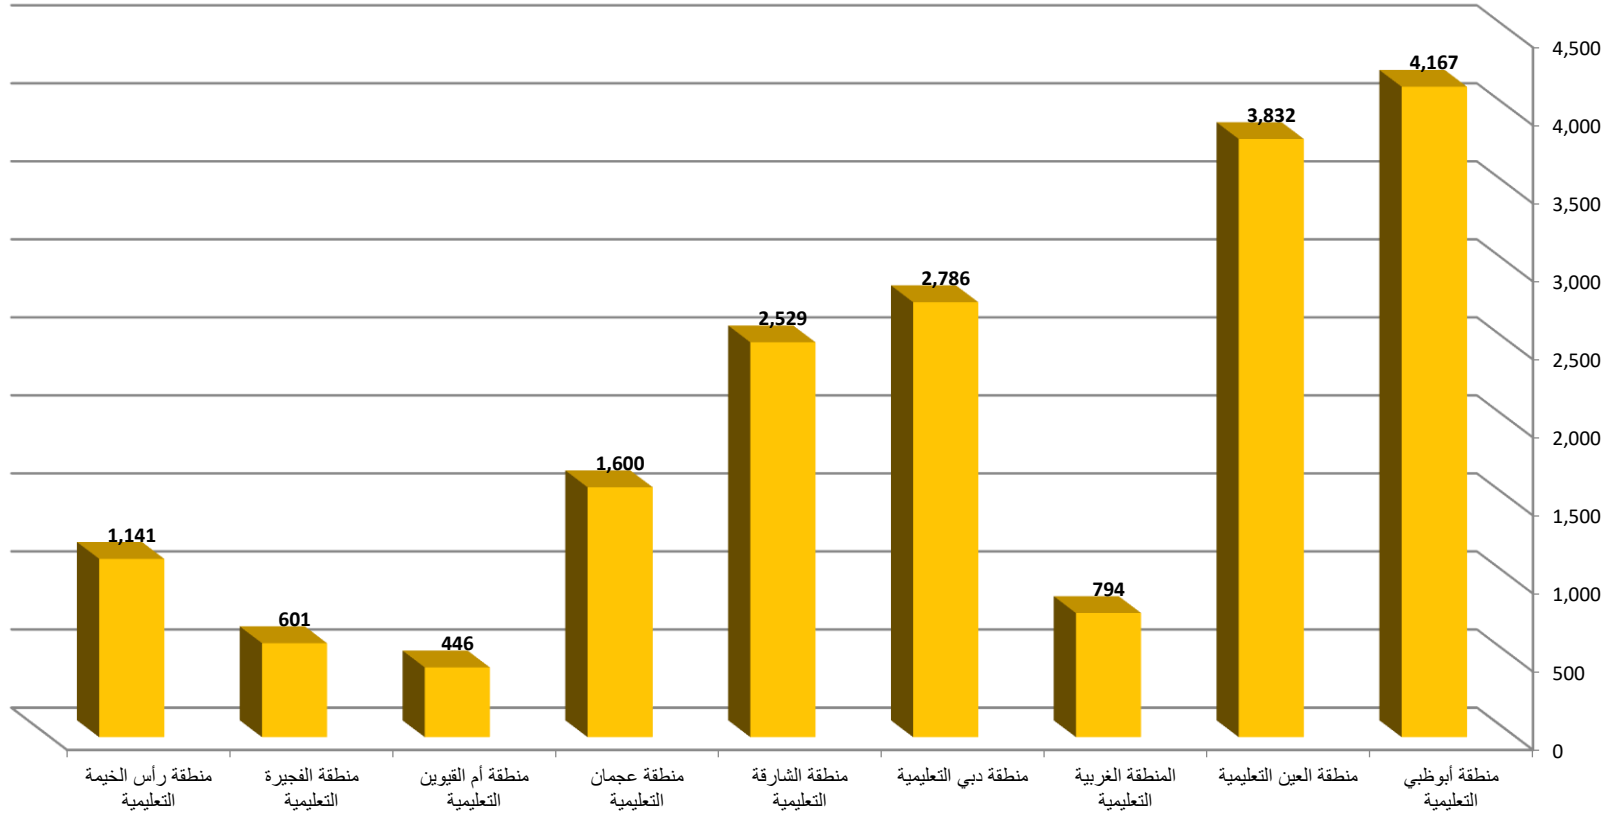

تعليم الكبار موزع على المناطق التعليمية للعام الدراسي 2016-2017
Distribution of Adult Education by Educational Zone for the Academic Year 2016-2017