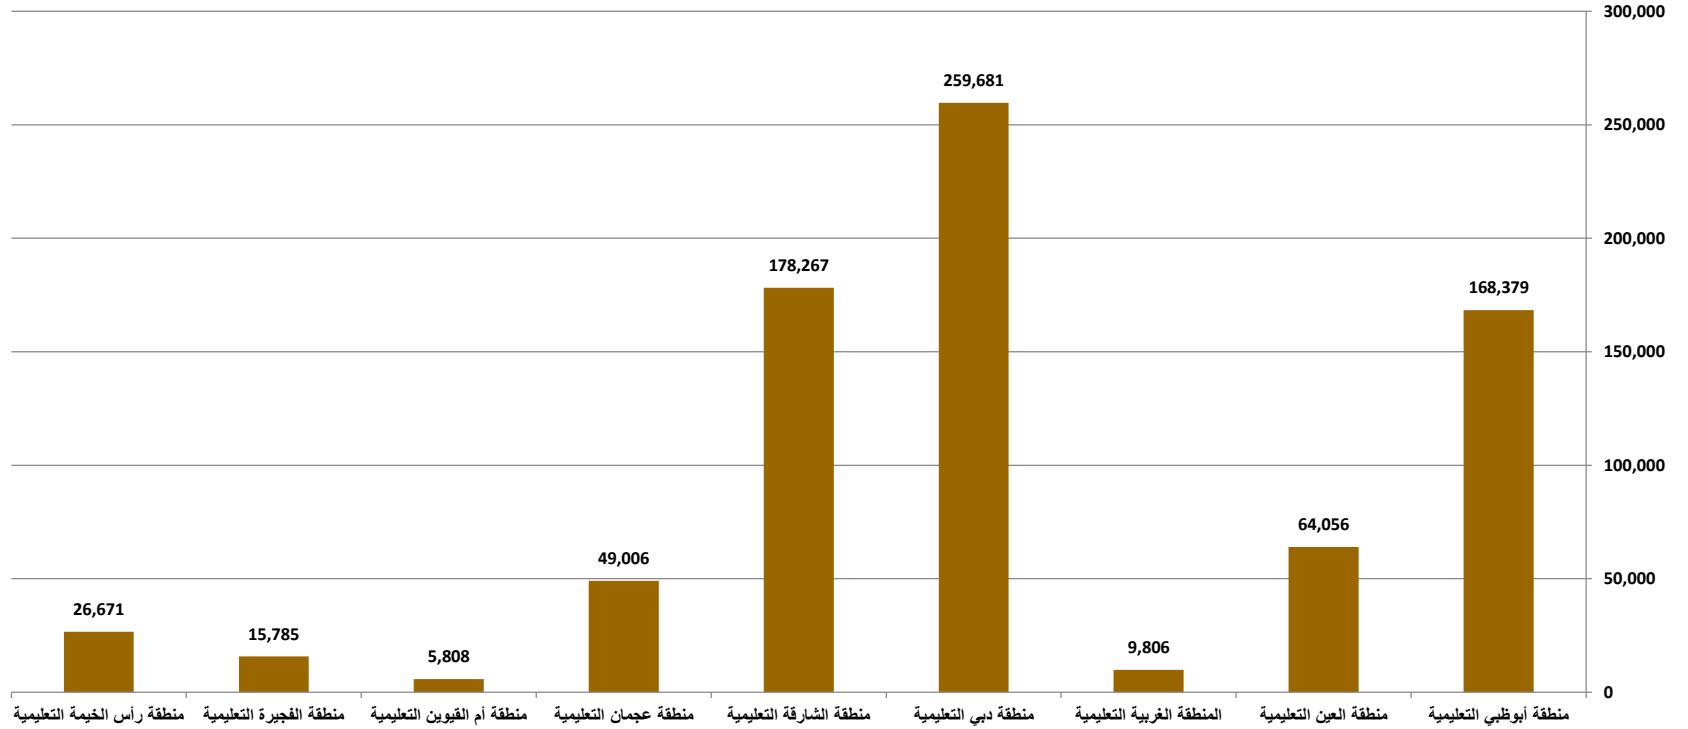

توزيع الطلبة (تعليم خاص) على المناطق التعليمية للعام الدراسي 2016-2017
Distribution of Students (Private Education) by Educational Zone for the Academic Year 2016-2017