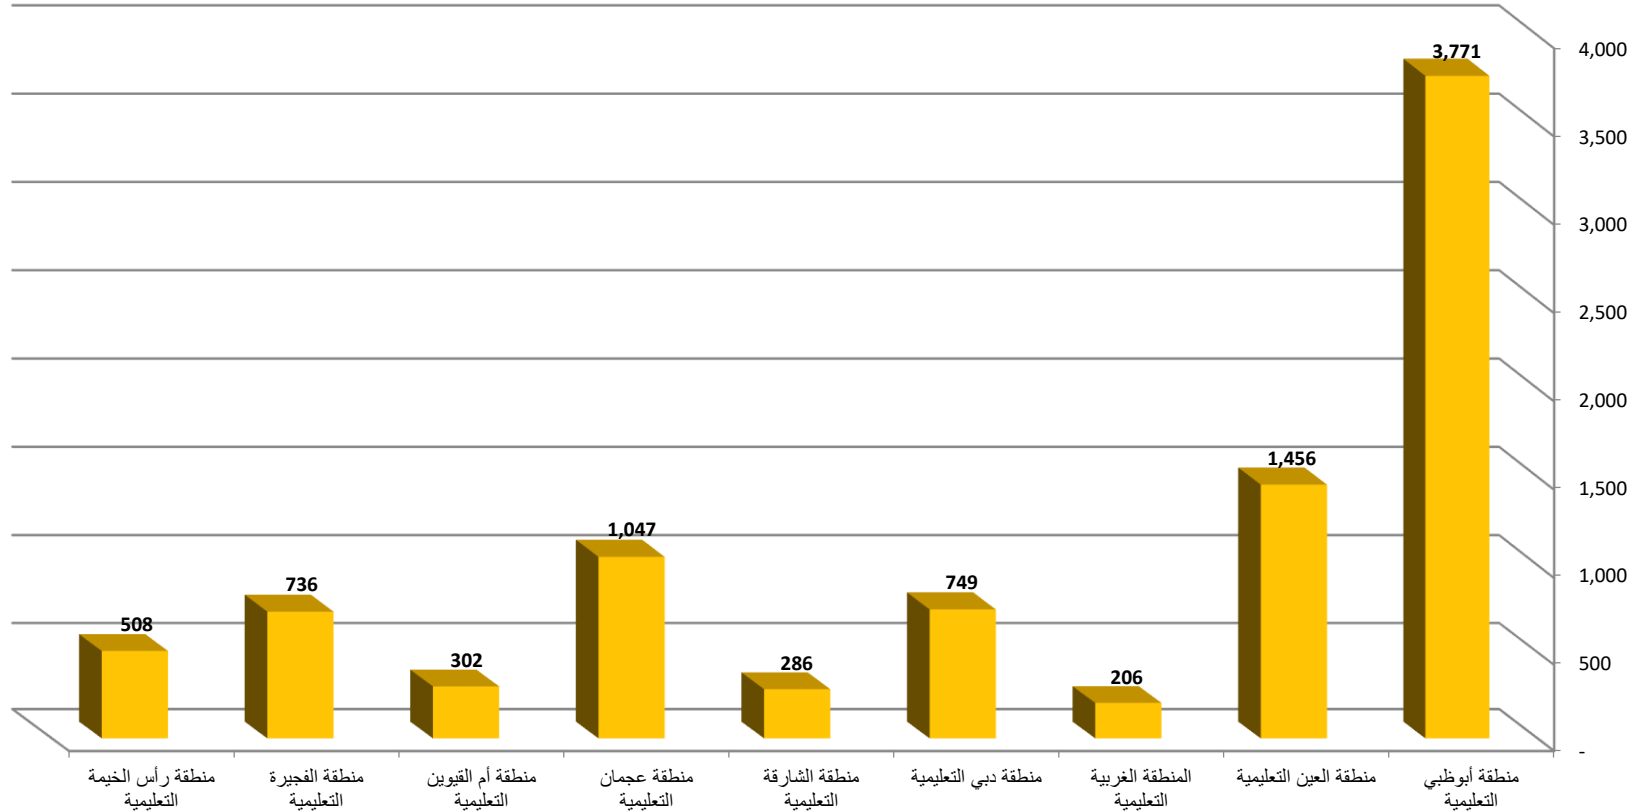

توزيع طلاب مؤسسات التعليم الفني موزع على المناطق التعليمية للعام الدراسي 2016-2017
Distribution of Technical Education Institutions by Educational Zone for the Academic Year 2016-2017