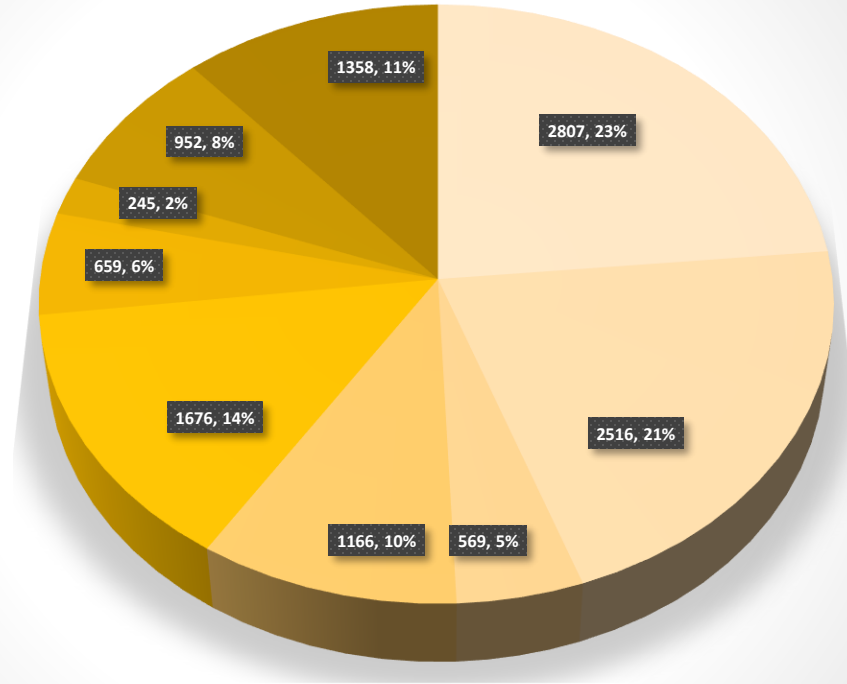

توزيع الفصول (تعليم حكومي) على المناطق التعليمية للعام الدراسي 2016-2017
Distribution of Classes (Public Education) by Educational Zone for the Academic Year 2016-2017

منطقة رأس الخيمة التعليمية منطقة الفجيرة التعليمية منطقة أم القيوين التعليمية منطقة عجمان التعليمية منطقة الشارقة التعليمية منطقة دبي التعليمية المنطقة الغربية التعليمية منطقة العين التعليمية منطقة أبوظبي التعليمية