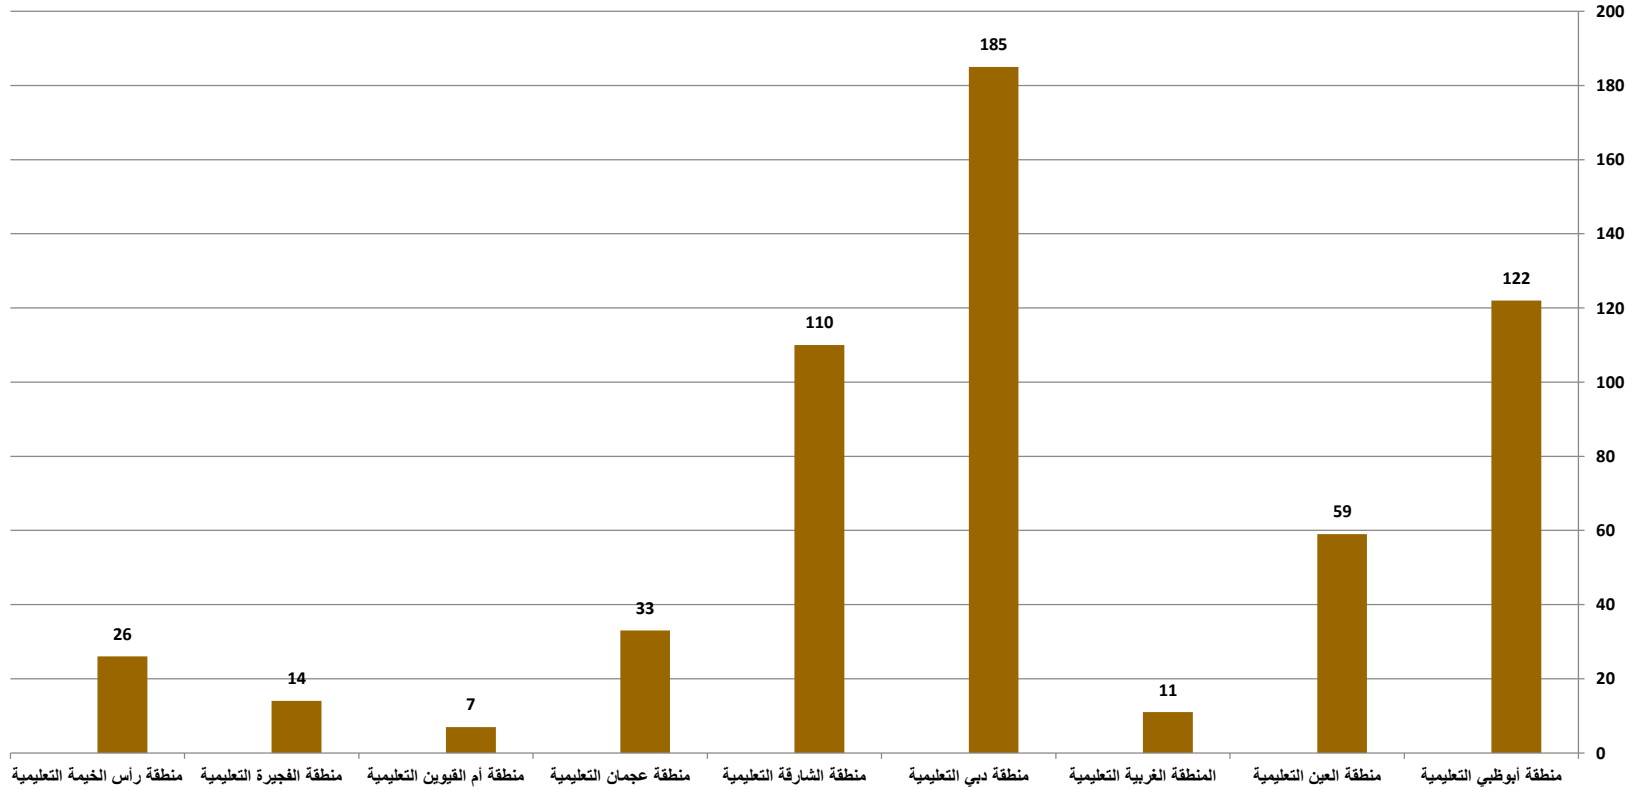

توزيع المدارس (تعليم خاص) على المناطق التعليمية للعام الدراسي 2016-2017
Distribution of Schools (Private Education) by Educational Zone for the Academic Year 2016-2017

zone	Schools مدارس	المنطقة	
	Total مجموع		
Abu Dhabi Edu. Zone	122	مج	منطقة أبوظبي التعليمية
Al Ain Edu. Zone	59	مج	منطقة العين التعليمية
Al Garbia Edu. Zone	11	مج	المنطقة الغربية التعليمية
Total	192		المجموع
Dubai Edu. Zone	185	مج	منطقة دبي التعليمية
Sharjah Edu. Zone	110	مج	منطقة الشارقة التعليمية
Ajman Edu. Zone	33	مج	منطقة عجمان التعليمية
Umm Al Quwain Edu. Zone	7	مج	منطقة أم القيوين التعليمية
Al Fujairah Edu. Zone	14	مج	منطقة الفجيرة التعليمية
Ras-Al-Khaimah Edu. Zone	26	مج	منطقة رأس الخيمة التعليمية
Total	375		المجموع
Grand Total	567		اجمالي الدولة

توزيع المدارس (تعليم خاص) على المناطق التعليمية للعام الدراسي 2016-2017
Distribution of Schools (Private Education) by Educational Zone for the Academic Year 2016-2017