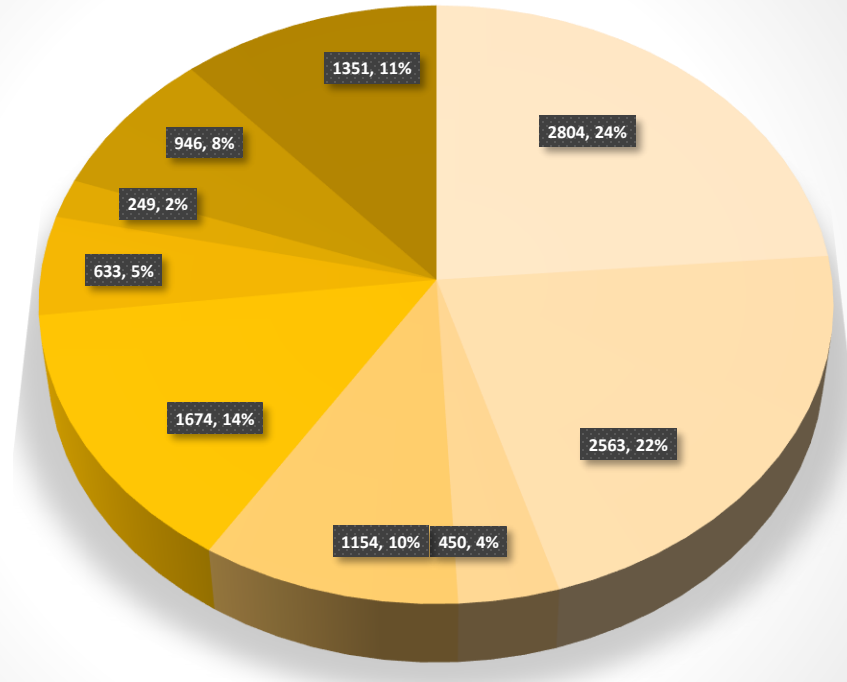

توزيع الفصول (تعليم حكومي) على المناطق التعليمية للعام الدراسي 2017-2018
Distribution of Classes (Public Education) by Educational Zone for the Academic Year 2017-2018