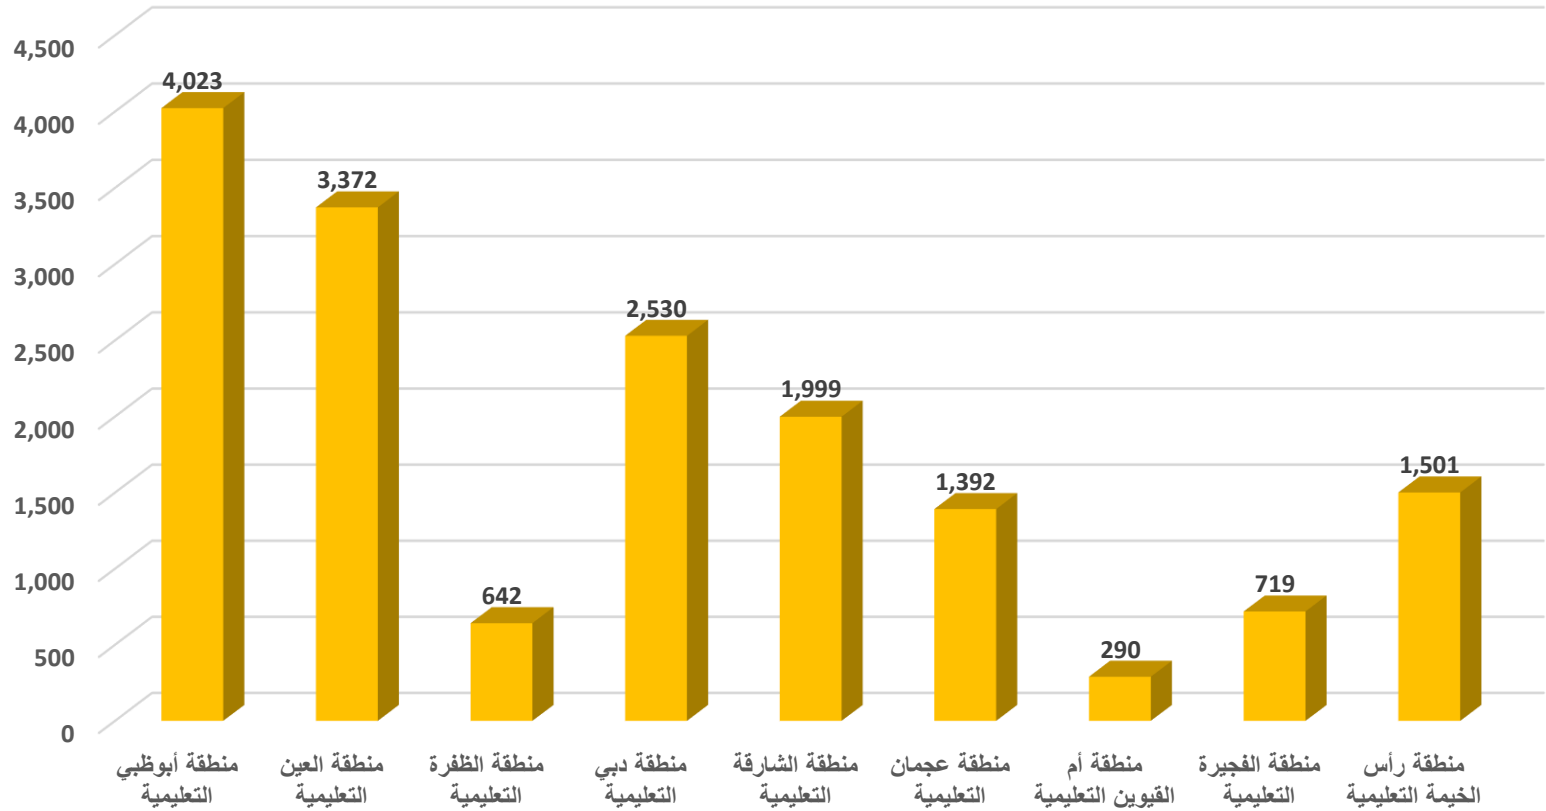

التعليم المستمر موزع على المناطق التعليمية للعام الدراسي 2017-2018

Distribution of Continuous Education by Educational Zone for the Academic Year 2017-2018