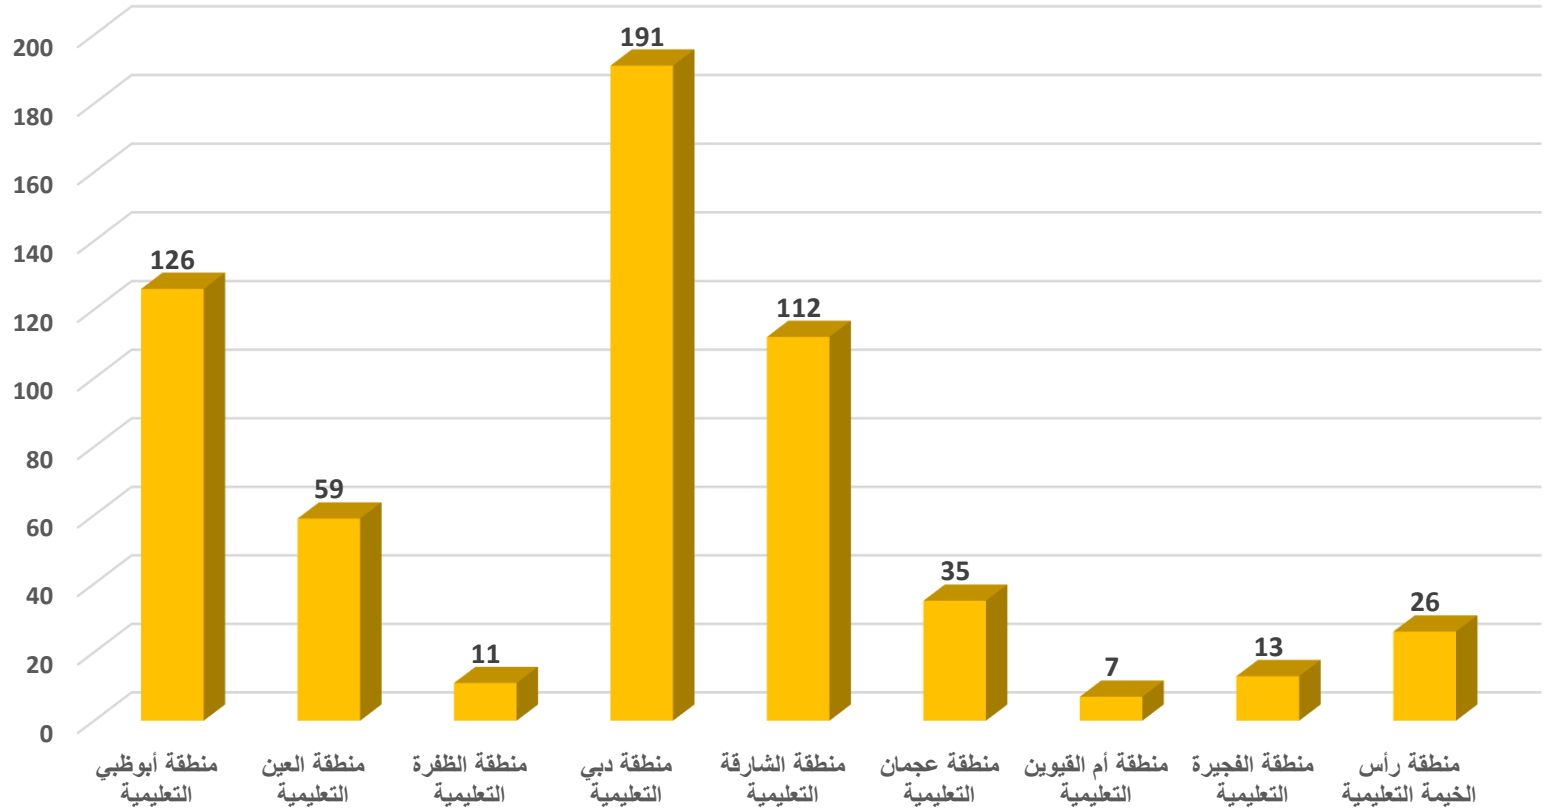

توزيع المدارس (تعليم خاص) على المناطق التعليمية للعام الدراسي 2017-2018

Distribution of Schools (Private Education) by Educational Zone for the Academic Year 2017-2018

Zone		Schools مدارس					المنطقة	
		Total مجموع	Secondary الثانوي	Cycle 2 الحلقة الثانية	Cycle 1 الحلقة الاولى	kindergarten رياض الأطفال		
Abu Dhabi Edu. Zone	F	0	0	0	0	0	ث	منطقة أبوظبي التعليمية
	M	0	0	0	0	0	ذ	
	T	126	100	16	8	2	م	
	TOTAL	126	100	16	8	2	مج	
Al Ain Edu. Zone	F	0	0	0	0	0	ث	منطقة العين التعليمية
	M	0	0	0	0	0	ذ	
	T	59	51	6	2	0	م	
	TOTAL	59	51	6	2	0	مج	
Al Dhafra Edu. Zone	F	0	0	0	0	0	ث	منطقة الظفرة التعليمية
	M	0	0	0	0	0	ذ	
	T	11	9	1	1	0	م	
	TOTAL	11	9	1	1	0	مج	
Total		196	160	23	11	2		المجموع
Dubai Edu. Zone	F	3	3	0	0	0	ث	منطقة دبي التعليمية
	M	4	4	0	0	0	ذ	
	T	184	122	26	29	7	م	
	TOTAL	191	129	26	29	7	مج	
Sharjah Edu. Zone	F	2	1	1	0	0	ث	منطقة الشارقة التعليمية
	M	3	2	1	0	0	ذ	
	T	107	76	22	9	0	م	
	TOTAL	112	79	24	9	0	مج	
Ajman Edu. Zone	F	0	0	0	0	0	ث	منطقة عجمان التعليمية
	M	0	0	0	0	0	ذ	
	T	35	19	12	4	0	م	
	TOTAL	35	19	12	4	0	مج	
Umm Al Quwain Edu. Zone	F	0	0	0	0	0	ث	منطقة أم القيوين التعليمية
	M	0	0	0	0	0	ذ	
	T	7	4	3	0	0	م	
	TOTAL	7	4	3	0	0	مج	
Al Fujairah Edu. Zone	F	0	0	0	0	0	ث	منطقة الفجيرة التعليمية
	M	0	0	0	0	0	ذ	
	T	13	9	3	1	0	م	
	TOTAL	13	9	3	1	0	مج	
Ras-Al-Khaimah Edu. Zone	F	1	1	0	0	0	ث	منطقة رأس الخيمة التعليمية
	M	1	1	0	0	0	ذ	
	T	24	15	7	2	0	م	
	TOTAL	26	17	7	2	0	مج	
Total		384	257	75	45	7		المجموع
Grand Total		580	417	98	56	9		اجمالي الدولة

توزيع المدارس (تعليم خاص) على المناطق التعليمية للعام الدراسي 2017-2018
Distribution of Schools (Private Education) by Educational Zone for the Academic Year 2017-2018