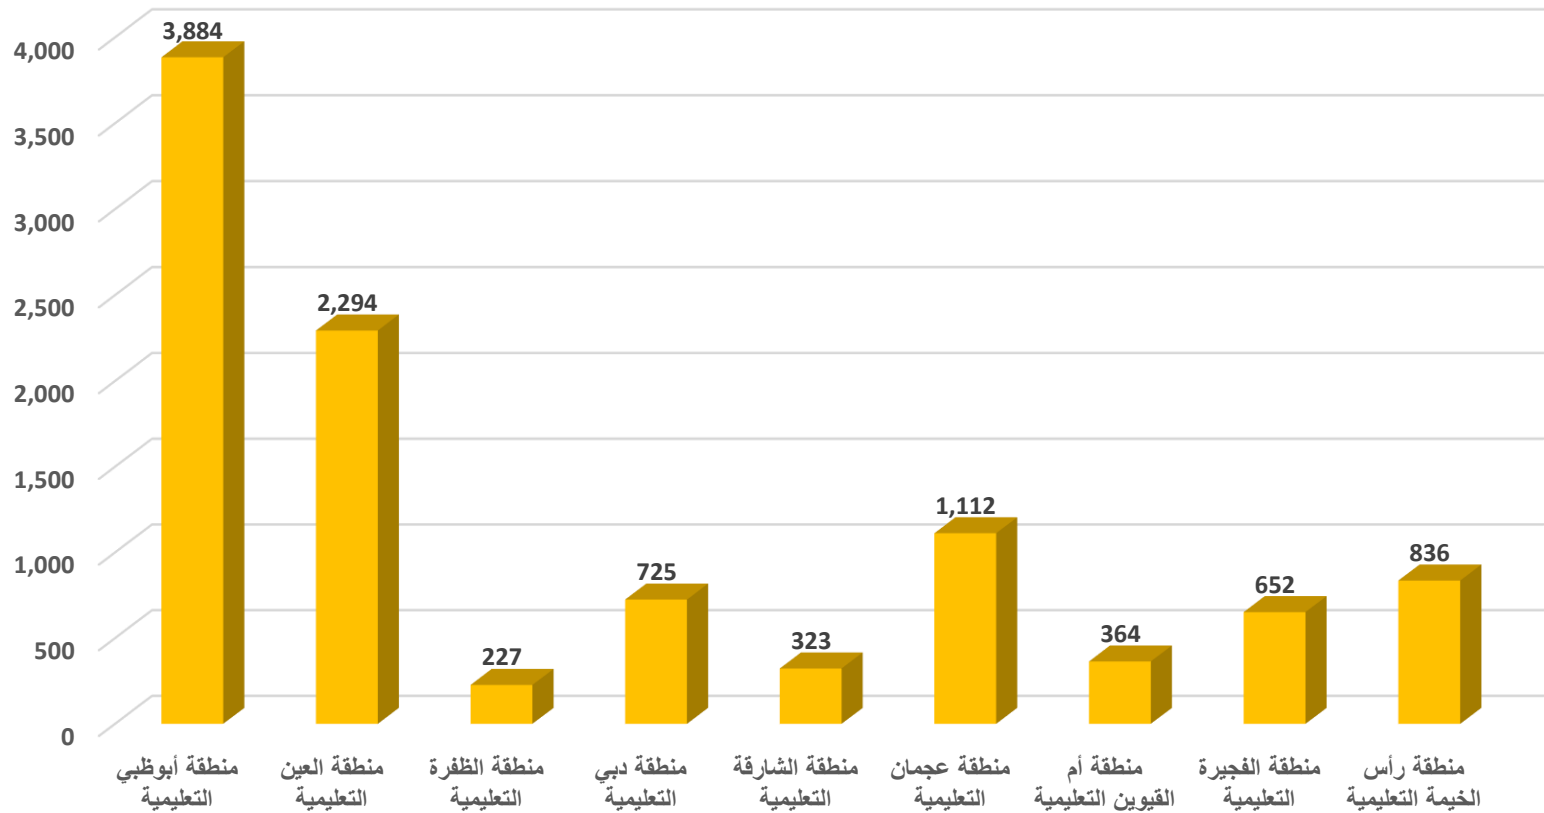

توزيع طلبة مؤسسات التعليم الفني على المناطق التعليمية للعام الدراسي 2017-2018
Distribution of Technical Education Students by Educational Zone for the Academic Year 2017-2018